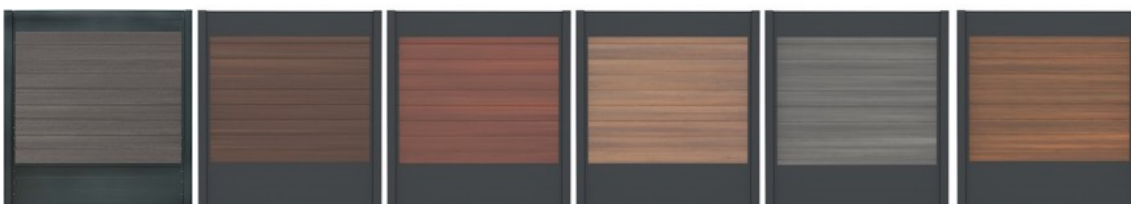

# Moderne Stahlcarports nach Maß

Bei den von Carportmaster eingesetzten Carport Wandverkleidungen aus WPC handelt es sich um WPC-Massiv-Profile des Herstellers FELIX CLERCX. Die WPC-Profile Symmetry & Horizon werden üblicherweise für die Konfiguration von Zäunen eingesetzt, eignen sich aber auch hervorragend, um Carportwände elegant, pflegeleicht und qualitativ hochwertig zu gestalten. Durch den modularen Aufbau der Nut & Feder-Profile sind viele Kombinationen, auch mit Aluminium-Profilen und Glaselementen, möglich. Durch die massiven WPC-Profile wird eine äußerst stabile Konstruktion gewährleistet.

WPC-Massiv-Profile Symmetry & Horizon sind eine Alternative im gehobenen Preisbereich bei der Wahl von Carport-Wandverkleidungen.

### Qualität und Farben

Die Serial WPC-Massivprofile für die Carport Wandverkleidungen werden hälftig aus Holz und Kunststoff hergestellt und sind alle mit lebendigen Multicoloroberflächen beschichtet. Dank einer Schutzschicht, Permotech, bleiben die Farben ab dem ersten Tag des Einbaus absolut lichtbeständig und ohne nennenswerte Pflege lange schön.